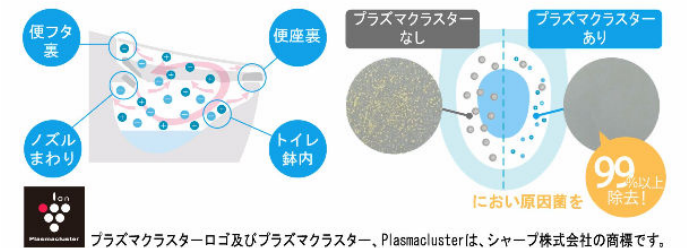

3DCGによるイメージ画像です。
反対壁に設置されている商品がある場合は表示されておられません。

機能一覧			
キレイ機能 アクセラミック (ISO抗菌準拠) 鉢内除菌 パワーSTREAM洗浄 お掃除リフトアップ (手動) 女性専用レディスノズル スッキリノズルシャッター ノズルそうじ ノズルオートクリーニング ノズル先端着脱 キレイ便座 便フタワンタッチ着脱	抗菌樹脂 (ISO抗菌準拠) エコ機能 超節水ECO5 (大5L、小3.8L) スーパー節電 ワンタッチ節電 (8h) 電源スイッチ 洗浄機能 おしり洗浄 (泡ジェット洗浄) おしりワイド洗浄 おしりマッサージ洗浄 ビデ洗浄 (泡沫ソフト) ワイドビデ洗浄	ノズル位置調節 快適機能 フルオート便座 フルオート便器洗浄 (男子小洗浄対応) リモコン便器洗浄 温風乾燥 Wパワー脱臭 ターボ脱臭 暖房便座 スローダウン便座 便座ヒーターオートOFF 着座センサー	リモコン 点字対応

カラーバリエーション	リモコンデザイン
<input type="checkbox"/> BW1 ビュアホワイト <input type="checkbox"/> BN8 木ホワイト <input type="checkbox"/> LR8 ピンク <input type="checkbox"/> BB7 ブルージェー	 壁リモコン

キレイ機能

アクセラミック

従来の陶器ではできなかった「ガンコな水アカ」も「汚れ」もどちらも落とせる、お掃除ラクラクな衛生陶器です。

100年クリーン
AQUA CERAMIC

パワーSTREAM洗浄

強力な水流が便器鉢内のすみずみまで回り、少ない水でもしっかり汚れを洗い流します。

フチレス形状

フチを丸ごとなくし、サッとひと拭き、お掃除ラクラクです。

お掃除ラクラク

鉢内除菌

プラズマクラスターイオンがトイレをまるごと除菌、しっかり消臭。

お掃除リフトアップ

お掃除できなかったすき間汚れが奥まで楽に拭き取れて、気になるにおいの元もカットします。

キレイ便座

汚れが入りやすいつぎ目がありません。さらに便座裏は防汚素材で、汚れてもサッとひと拭き、お掃除ラクラク。

紙巻器

カラーバリエーション
□WA □LP □LD □LL □LM
棚付2連紙巻器
CF-AA64KU/WA (色別決)

タオルリング

スタンダードシリーズ タオルリング
KF-91