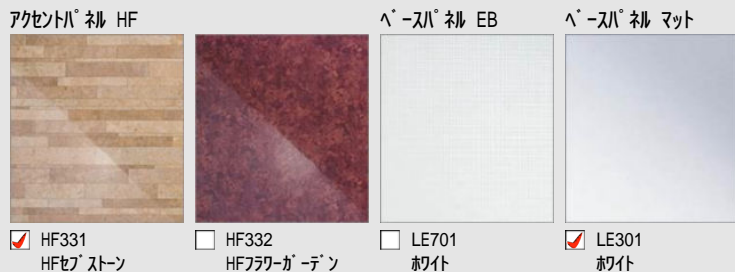

倒れやすいメイク用品も美しく収納。

システムバスルーム アライズ Kタイプ

LIXIL

CG合成によるイメージ画像です。

壁パネルカラー Lパネルアクセント張り

浴槽カラー ルフレトーン

エプロンカラー

床カラー 柵付モジュール単色