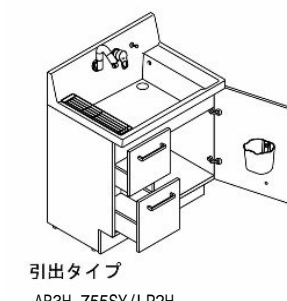

バケツの水汲みや衣類のつけ置き洗いもしやすいです。コップや泡立てネットなど、濡らしたくないものを、一つ置き洗いもしやすいです。濡れものを気兼ねなく置けます。時置きするのにも便利です。

水栓金具

使いたい位置にくると回せるくるくる水栓

エコハンドル

よく使う正面のハンドル位置で「水」を出す省エネ設計。

化粧台本体

引出タイプ
AR3H-755SY/LP2H

扉裏ポケット

ドライヤーもすっきり収納。

ミラーキャビネット

3面鏡 (全収納・スリムLED)
MAR3-753TXJU

スリムLED

長寿命・省電力のスリムLED。従来の蛍光灯と比べて約75%の省エネです。

3面鏡トリアレンジ

入れるものの高さに合わせてトリアレンジの位置を変更。

仕切りトレイ