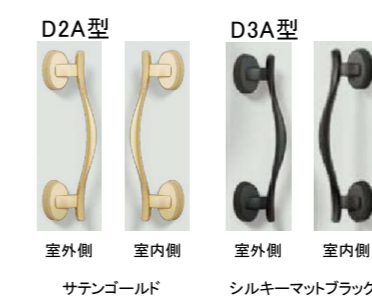

トリノパイン
設定色: ④⑤⑥⑧⑨⑩⑪⑫⑯
㉑㉒㉓㉔㉕㉖㉗㉘㉙

D33型

シュガーオーク
設定色: ㉑㉒㉓㉔㉕㉖㉗㉘㉙㉚

P14型

クリエラスク
設定色: ④⑤⑥⑧⑨⑩⑪⑫⑯
㉑㉒㉓㉔㉕㉖㉗㉘㉙

G11型

ゼンオーク
設定色: ④⑥⑧⑨⑩
㉑㉒㉓㉔

■S型 S型ハンドル

S1A型 室外側 室内側
S3A型 室外側 室内側
プラストシルバー シルキーマットブラック

■F型 [L-Fit] バーハンドル

F1A型 室外側 室内側
F3A型 室外側 室内側
プラストシルバー シルキーマットブラック

■D型 バーハンドル

D2A型 室外側 室内側
D3A型 室外側 室内側
サテンゴールド シルキーマットブラック

■A型 バーハンドル

A1A型 室外側 室内側
A3A型 室外側 室内側
プラストシルバー シルキーマットブラック

室内側ハンドルは樹脂(木目調)ダークブラウンも選べます。

LIXILの環境への取組が業界トップランナーとして環境大臣より認定されました。

※上記掲載の各写真・イラストはイメージです。見積内容とは異なる場合がありますので、ご注意ください。

◆お願い
・商品によっては、改良などにより仕様、寸法、カラーなどに多少の変更が生じる場合がありますのでご了承ください。
・商品写真は印刷のため、現物と若干異なりますので、実際の商品見本でお確かめください。
・商品写真は参考例です。実際に花瓶や小物を置かれる場合は、落下等の事故がないよう取り扱いにご注意ください。
・表示価格は、商品代のみメーカー希望小売価格で、取付費・工事費、消費税、セット写真の小物など別途ご負担をお願いいたします。
・掲載内容及び写真・図版の無断転載はかたくお断りします。(許可なく転載・流用した場合、損害賠償が発生します。)